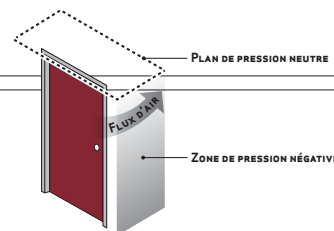

PERFORMANCES COUPE-FEU

Pression neutre

Baillargeon
Fabricant de portes de bois

SANS FRAIS : 1 800 804-5666
www.portesbaillargeon.com

90 MIN

60 MIN

45 MIN

20 MIN

Construction		5090
	DIMENSIONS MAXIMALES PORTE SIMPLE	Porte seulement 48" x 120"
		Porte avec imposte
	DIMENSIONS MAXIMALES PAIRE DE PORTES STANDARD	Tige verticale encastrée avec chant métallique de 5"
		Paire de portes standard
		Tige verticale encastrée sans chant métallique de 5"
	DIMENSIONS MAXIMALES PAIRE DE PORTES À DOUBLE ISSUE	Tige verticale encastrée avec chant métallique de 5"
		Paire de portes standard à double issue
		Tige verticale encastrée sans chant métallique de 5"
	OUVERTURE MAXIMALE (verre armé de 1/4")*	Largeur/Longueur
		Surface (pouces carrés)
	DIMENSIONS MAXIMALES DE LA PERSIENNE (élément fusible)	Largeur/Longueur
		Surface (pouces carrés)
	PORTES HOLLANDAISES	—
	DIMENSIONS MAXIMALES DE L'IMPOSTE. Aucune barre transversale ni astragale requis (ou seulement si nécessaire).	48" x 40"
	CHARNIÈRES ET PIVOTS	Homologué
	SERRURES	Même que 60 min
	DISPOSITIFS POUR SORTIE D'URGENCE Tiges thermiques sans tringle inférieure	Même que 60 min
	FERME-PORTE	Même que 60 min
	JUDAS Maximum de deux par porte	Même que 60 min
	VERROUS ENCASTRÉS (catalogués)	Même que 60 min
	SEUIL TOMBANT (largeur maximale : 48")	1" x 1.75"
	PLAQUES PROTECTRICES	48" x 42"
	APPLIQUÉS	2.5" x 0.75" (20% de la surface)
	RAINURES POUR FILS	0.375" x 0.375"

5060	48" x 120"	48" x 96"
AF60	Non homologué	Non homologué
96" x 96"	Non homologué	Non homologué
72" x 84*** 96" x 108"	—	—
96" x 96"	Non homologué	Non homologué
96" x 96"	Non homologué	Non homologué
96" x 108"	—	—
96" x 96"	Non homologué	Non homologué
10"/33"	10"/33"	Non homologué
100**	100**	Non homologué
24" x 24"	24" x 24"	—
576	576	—
—	48" x 96"	Non homologué
48" x 40"	48" x 40"	Non homologué
Homologué	Homologué	—
Même que 60 min	À barillet, à mortaise et/ou à pêne dormant	—
Même que 60 min	En applique, en surface, à mortaise et avec tige verticale encastrée	—
Même que 60 min	Externes et encastrés	—
Même que 60 min	Diamètre maximal de 1" (homologué)	—
Même que 60 min	Automatiques et manuels avec tige d'extension	—
1" x 1.75"	1" x 1.75" (traverse inférieure de 5")	—
48" x 42"	48" x 48"	—
2.5" x 0.75" (20% de la surface)	2.5" x 0.75" (20% de la surface)	—
0.375" x 0.375"	0.375" x 0.375" (2)	—